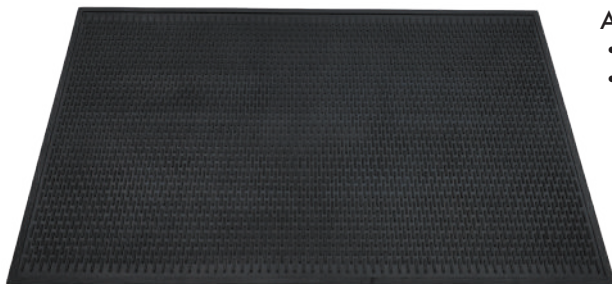

FUSION

Alfombra Extruida de Entrada de Vinilo

- Construcción robusta y resistente al clima
- Su diseño enlazado atrapa la tierra y promueve un piso seguro y antideslizante
- Superficie enlazada de vinilo y base de vinilo de trabajo pesado
- Disponible sin tratamiento para cubiertas de piscina, vestidores, cuartos de baño y saunas

Negro   Azul   Café   Gris   Rojo