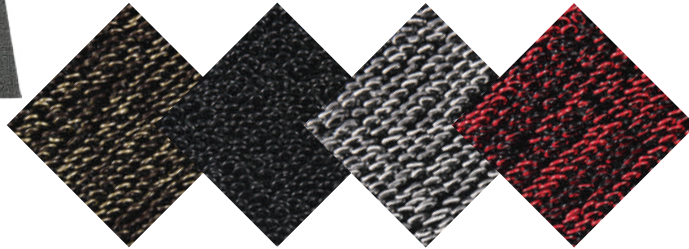

FRONT RUNNER

Alfombra para Entrada de Vinilo sin Bordes

- Primera línea de defensa en contra de la acumulación de suciedad y el deterioro del piso
- Atrapa tierra, arena, nieve y agua debajo de la superficie de la alfombra y los esconde hasta que son limpiados

Beige/Café   Negro   Carbón   Rojo/Negro