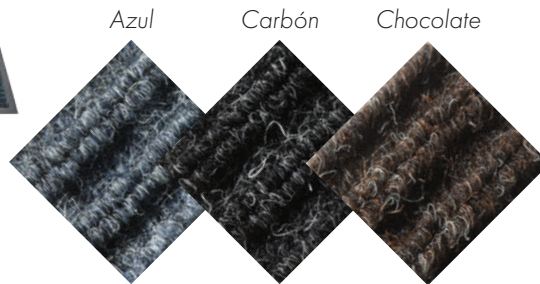

Ahora con protector antiadherente de nitrilo de vinilo

RIDGE RUNNER™
 MATS & RUNNERS

RIDGE RUNNER

Alfombra de PET/polipropileno con superficie acanalada

- Su diseño acanalado mejora la apariencia, atrapa la tierra y promueve una superficie segura y antideslizante
- Absorbe la humedad y protege el piso
- Superficie de PET/polipropileno y base de vinilo para trabajo pesado