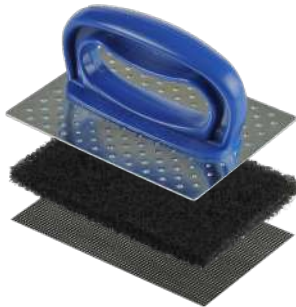

Tamaño: 2.8" x 4.3" x 0.6"

BLOQUE DE MELAMINA

Esponja borradora

Remueve las marcas negras sin usar químicos.

Fácil de usar. Sin malos olores.

Tamaño: 2.5" x 4.75" x 1.12"

SUJETADORES DE LIMPIEZA DE PARRILLAS

Protege las manos contra las planchas calientes.
Agrega palanca para la limpieza

DISCO DE LIMPIEZA DE PLANCHAS

Use entre el mango y la pantalla. Le agrega vida a la pantalla. Use para pulir planchas
Tamaño: 4.5" x 6"

PANTALLA DE LA PLANCHA

Para limpieza de trabajo pesado.
Remueve la grasa quemada y la acumulación de alimentos.
Tamaño: 4" x 5.75"

DISCO DE LIMPIEZA DE PLANCHAS

Contiene 4 Kits por Caja

Cada kit contiene: 1 mango para almohadillas de plancha, 10 almohadillas de limpieza de planchas, 20 pantallas de plancha