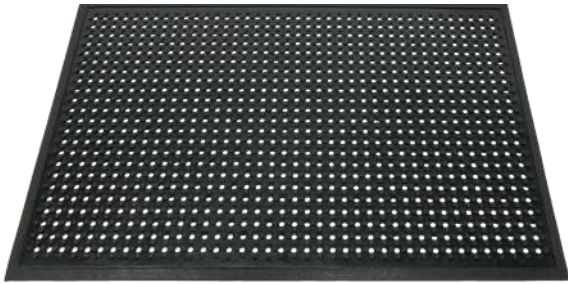

OLEFIN

OLEFIN

Alfombra de Olefina

- Áreas con circulación media desde la entrada del frente a las áreas de trabajo
- El acabado duro del hilo de olefina es resistente a las manchas y al moho
- Superficie de pila de olefinas y base de vinilo para trabajo

*Servicios de logotipos disponibles

ANTIFATIGA ALFOMBRAS PARA INTERIORES

EVERSOFT

Alfombra antifatiga

- Ideal para ser usada en cualquier ambiente para reducir la fatiga de los trabajadores y aumentar la productividad
- Bordes biselados para mayor seguridad
- Construcción de vinilo expandida

*Servicios de logotipos disponibles

AQUA FLO™

Alfombra de Drenaje de Peso Ligero

AQUA FLO

Alfombra de drenaje

- El agua y otros fluidos fluyen a través de sus aperturas, haciendo que sea seca y resistente a deslices
- Diseñada para ser ligera y flexible
- Creada con tratamiento antimicrobiano para prevenir malos olores y deterioro