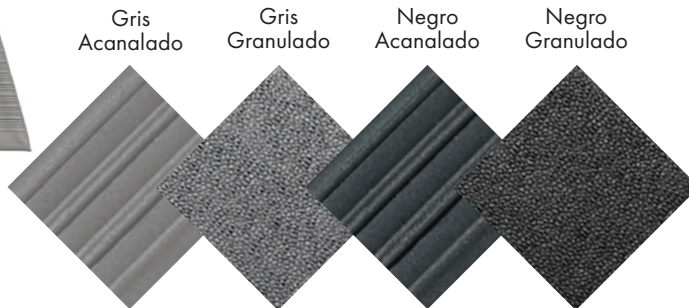

OLEFIN

OLEFIN

Alfombra de Olefina

- Áreas con circulación media desde la entrada del frente a las áreas de trabajo
- El acabado duro del hilo de olefina es resistente a las manchas y al moho
- Superficie de pila de olefinas y base de vinilo para trabajo

*Servicios de logotipos disponibles

ANTIFATIGA ALFOMBRAS PARA INTERIORES

EVERSOFT

Alfombra antifatiga

- Ideal para ser usada en cualquier ambiente para reducir la fatiga de los trabajadores y aumentar la productividad
- Bordes biselados para mayor seguridad
- Construcción de vinilo expandida

*Servicios de logotipos disponibles