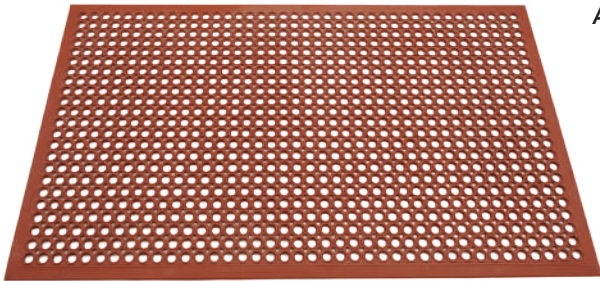

SAFETYFLO™

Alfombras Industriales y para Cocinas