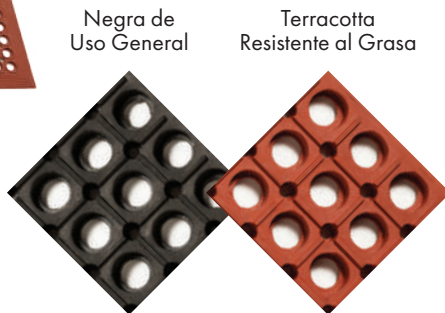

SAFETYFLO™

Alfombras Industriales y para Cocinas