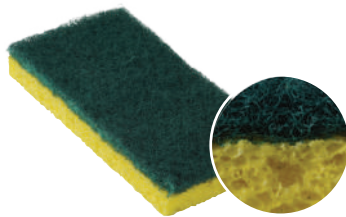

ESPONJA DE RESTREGADO Trabajo Medio

No.745 y No.745 RS

Ideal para limpiar la mayoría de las superficies: encimeras, estufas, ollas y sartenes.

- [Tamaño estándar: 6.25" x 3.18" x 0.88"](#)
- [Tamaño para centros turísticos: 4.5" x 2.70" x 0.60"](#)