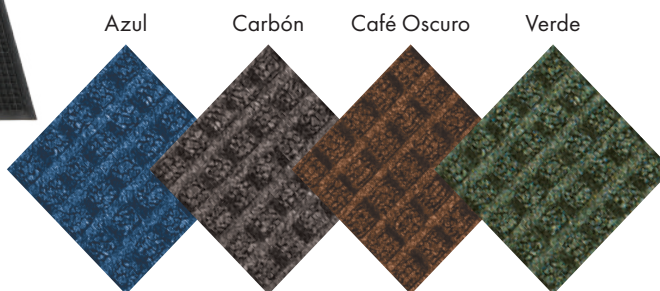

AQUA DAM

Alfombra de PET/Polipropileno con Bordes Elevados

- El borde de caucho de nitrilo elevado retiene agua y suciedad
- Alfombra raspadora ideal para las áreas con bastante circulación y protección anti adherente
- Superficie de polipropileno y base de caucho de nitrilo