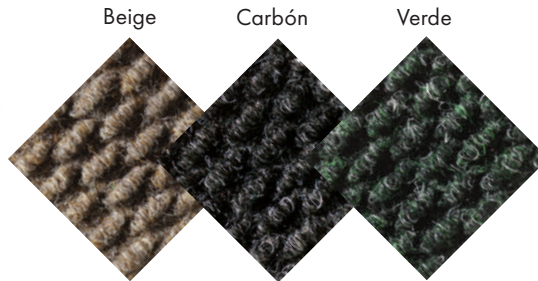

Negro

DIAMONDBACK™
 CON ANCHOR™
 NON-SLIP BASE

DIAMONDBACK

Alfombra Berber con base de vinilo de nitrilo de anclaje

- Base anti adherente
- Perfecta para evitar que entren la suciedad y la humedad
- Patrón de superficie alta-baja para acción de limpieza altamente efectiva
- Superficie PET/polipropileno
- Durable
- Lavabilidad limitada