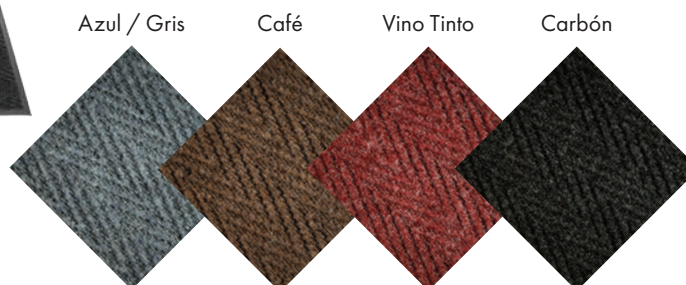

CHEVRON

Alfombra de PET/polipropileno con patrón Chevron

- Alfombra para áreas con bastante circulación
- Su diseño elevado promueve una superficie antiadherente segura
- Actúa como raspador para remover tierra, arena y otros escombros de los zapatos
- Superficie de PET/polipropileno y base de vinilo para trabajo pesado