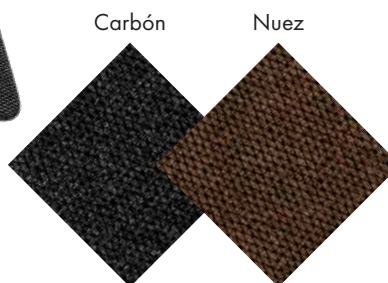

DEFENDER

Alfombra Berber Premium de Trabajo Pesado

- Haga una declaración elegante con esta hermosa alfombra de trabajo pesado
- El patrón Berber alto/bajo proporciona una excelente acción de raspado
- Hecha de fibra de polipropileno ultravioleta estable y diseñada con características antiestática superiores
- Protección de caucho compuesto duro y resistente
- Escoja entre las opciones de bordes salientes y biselados