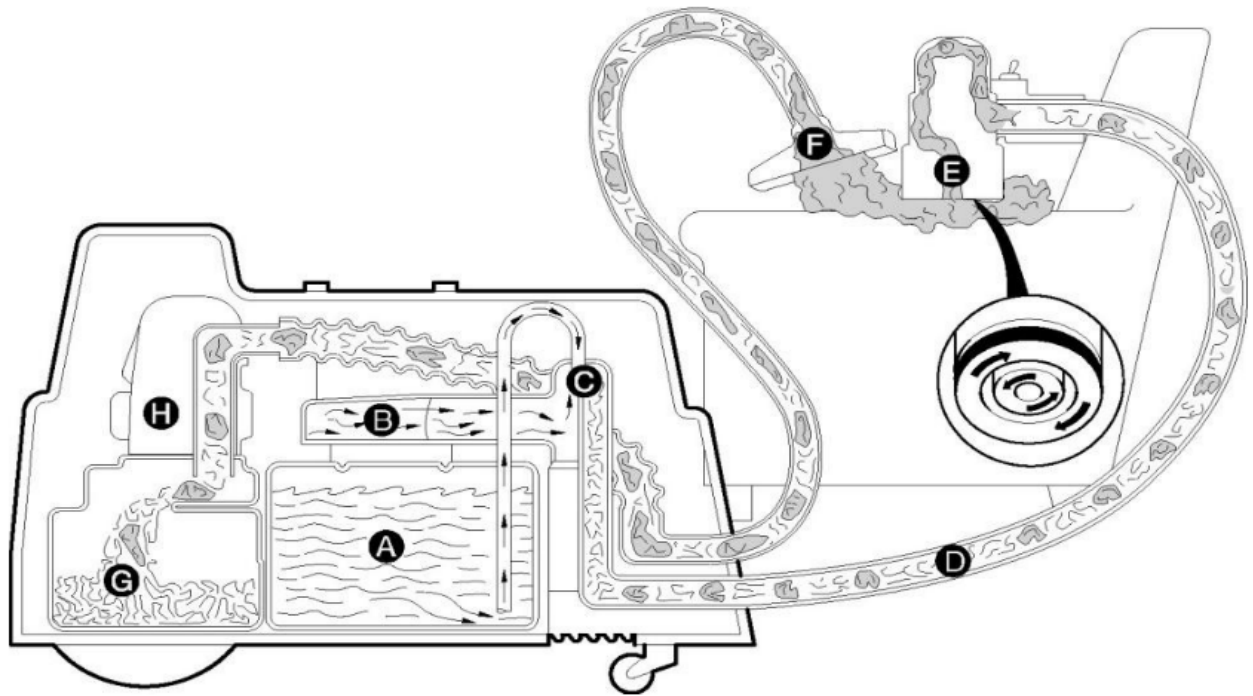

¿CÓMO FUNCIONA?