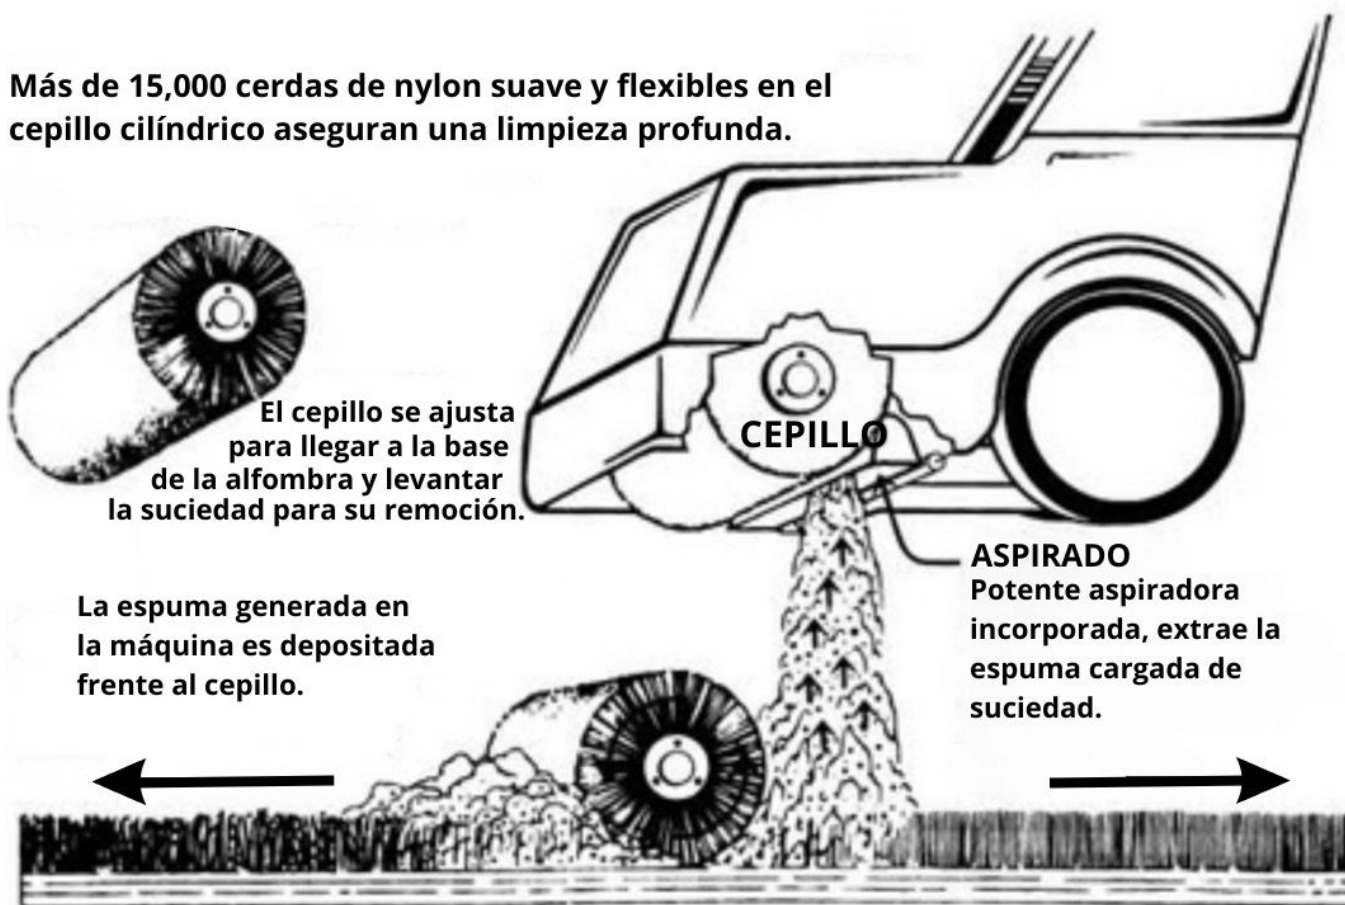

# DIAGRAMA DE CÓMO FUNCIONA

El sistema LMX convierte el detergente VonSchrader en espuma ultra seca. Estas burbujas limpiadoras son llevadas a la cámara de cepillado donde un cepillo de alto rendimiento afloja y extrae la suciedad. La suciedad emulsionada queda suspendida dentro de las burbujas de aire, que son extraídas simultáneamente por el sistema de aspirado incorporado. Todo en un solo paso hacia adelante.

# ¿QUÉ ES LA ESPUMA ULTRA SECA?

Miles de burbujas (células de aire) que vencen la gravedad, controlan la humedad y suspenden la mugre, evitando el fácil re-ensuciamiento.

Nuestra avanzada fórmula limpia profundamente y encapsula la mugre para atraparla y posteriormente ser aspirada.