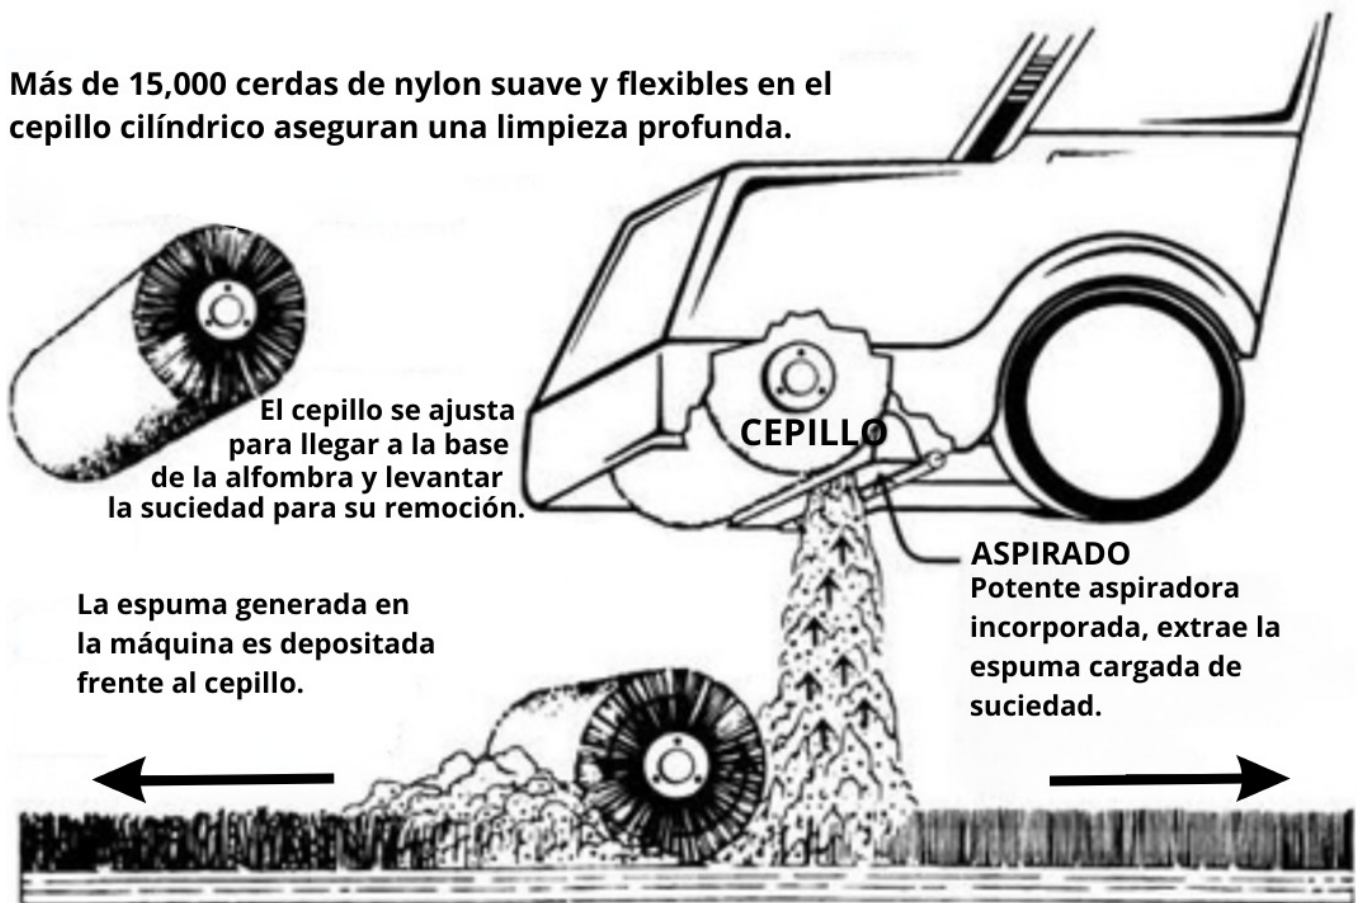

¿POR QUÉ EL SISTEMA DE
ESPUMA ULTRA SECA
DE VON SCHRADER
ES IDEAL PARA LA RESTAURACIÓN
DE ALFOMBRAS Y TAPETES?

Lmx™

...porque la máquina LMX ofrece los siguientes beneficios:

- Permite **limpiezas profundas y de restauración** a costos realmente bajos.
- Ofrece el **tiempo de secado más corto en el mercado**, 1 a 2 horas.
- **Evita problemas relacionados con el exceso de humedad** como malos olores y generación de moho.
- Evita el fácil re-ensuciamiento **ya que no sobre humedece la alfombra ni deja residuos pegajosos.**
- Ayuda a la **preservación del medio ambiente** y recursos naturales.

DIAGRAMA DE CÓMO FUNCIONA

El sistema LMX convierte el detergente VonSchrader en espuma ultra seca. Estas burbujas limpiadoras son llevadas a la cámara de cepillado donde un cepillo de alto rendimiento afloja y extrae la suciedad. La suciedad emulsionada queda suspendida dentro de las burbujas de aire, que son extraídas simultáneamente por el sistema de aspirado incorporado. Todo en un solo paso hacia adelante.

Más de 15,000 cerdas de nylon suave y flexibles en el cepillo cilíndrico aseguran una limpieza profunda.

¿QUÉ ES LA ESPUMA ULTRA SECA?

Miles de burbujas (células de aire) que vencen la gravedad, controlan la humedad y suspenden la mugre, evitando el fácil re-ensuciamiento.